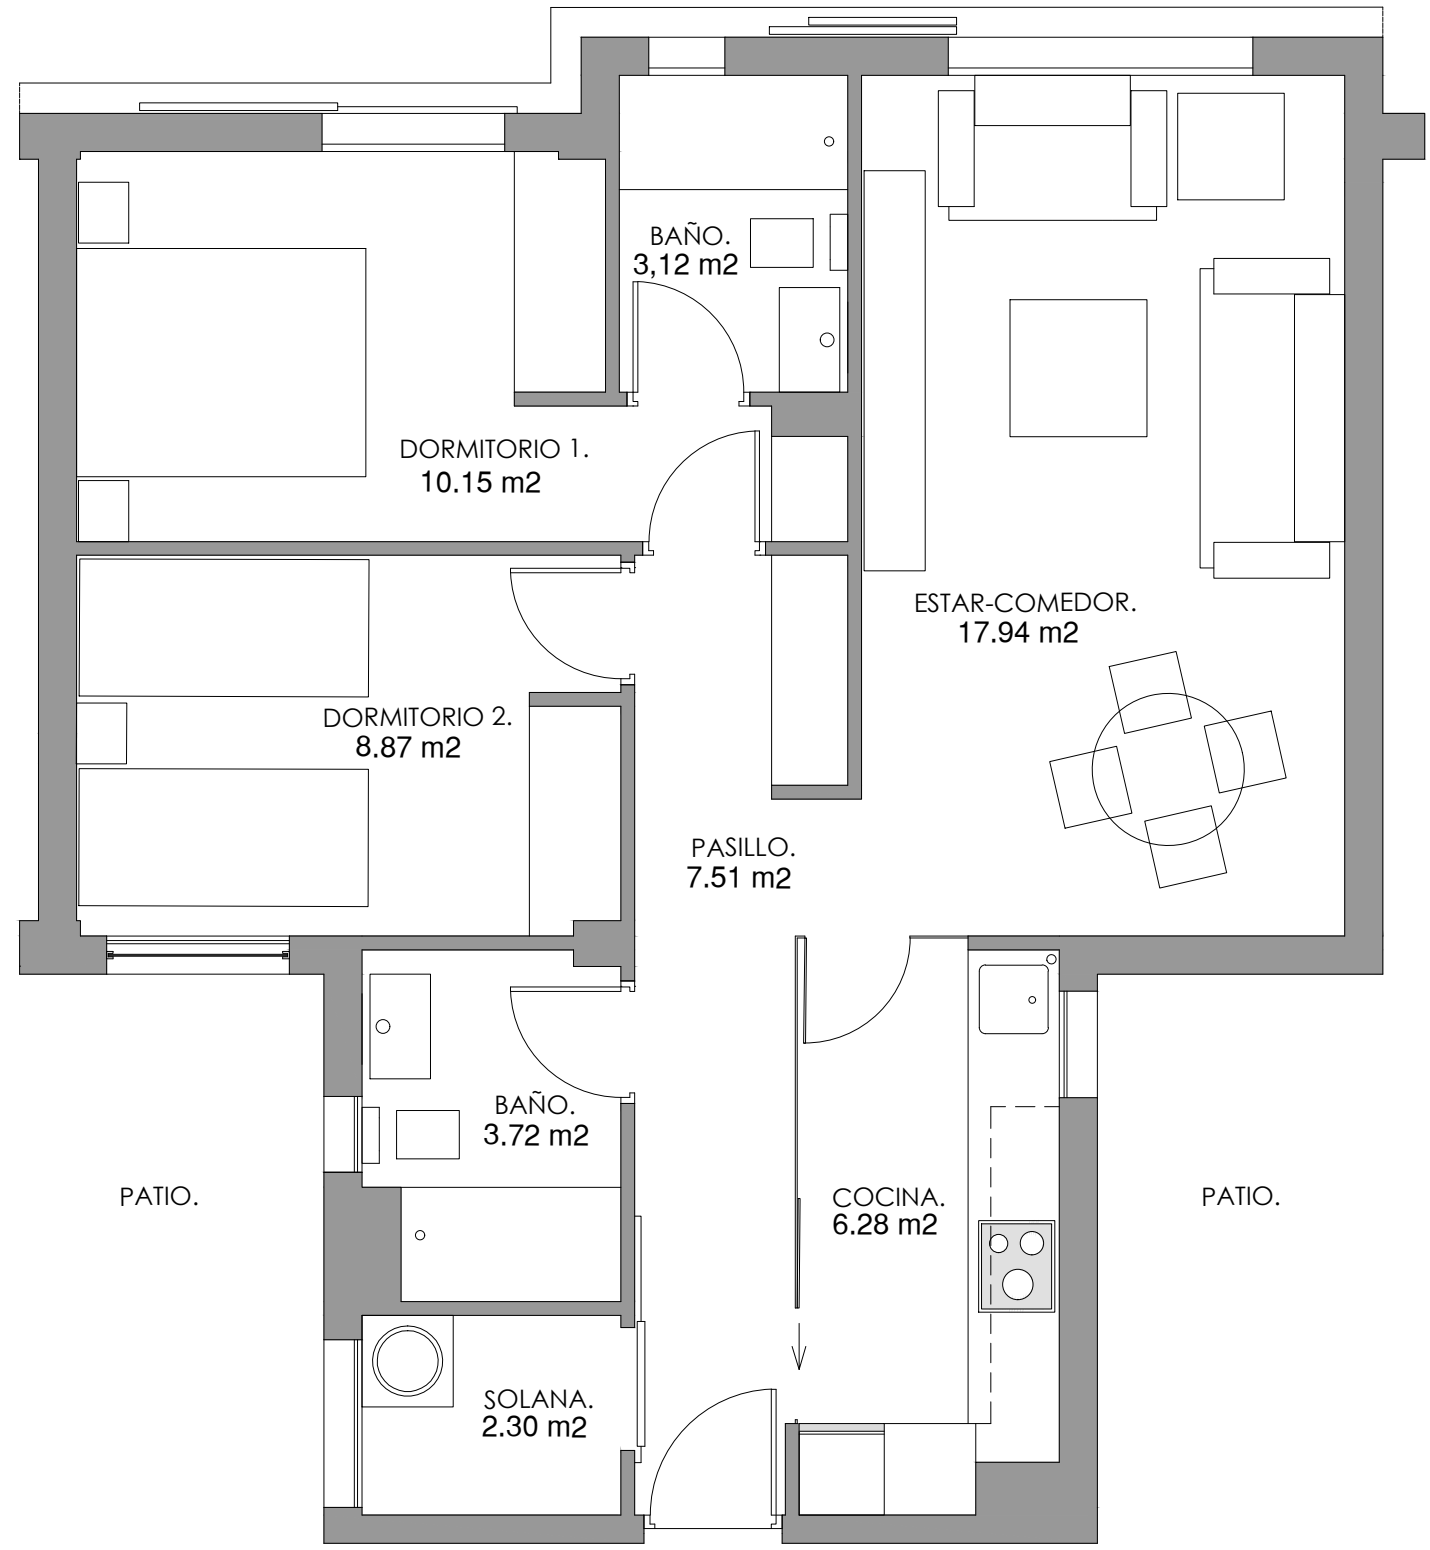

## VIVIENDA

Vivienda 512 (2D)

Planta 5ª

Superficies	
Superficie útil vivienda	59.89 m <sup>2</sup>
Superficie construida vivienda	69.54 m <sup>2</sup>
Superficie construida con zonas comunes	78.54 m <sup>2</sup>