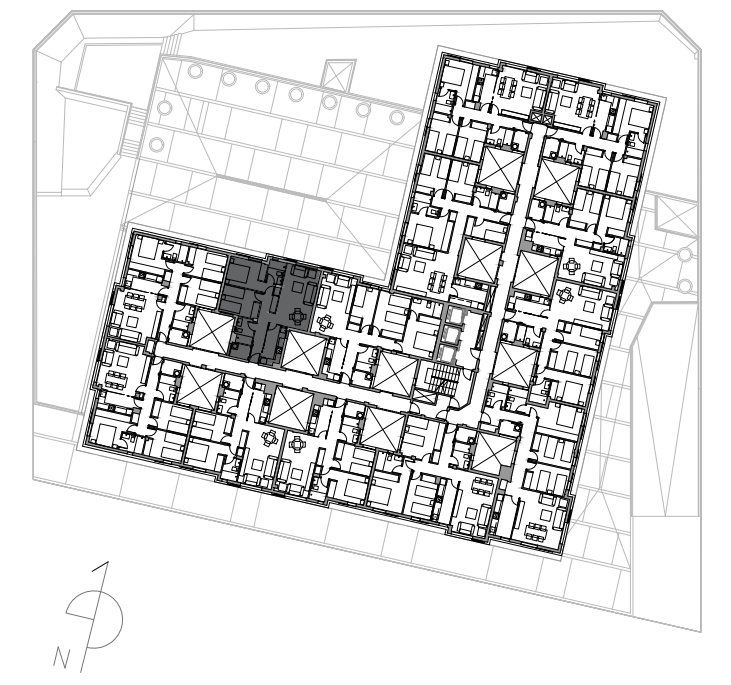

## VIVIENDA

Vivienda 512 (2D)

Planta 5ª

Superficies	
Superficie útil vivienda	59.89 m <sup>2</sup>
Superficie construida vivienda	69.54 m <sup>2</sup>
Superficie construida con zonas comunes	78.54 m <sup>2</sup>

Las superficies y documentación gráfica son orientativas, pudiendo sufrir modificaciones de carácter técnico Edición 2