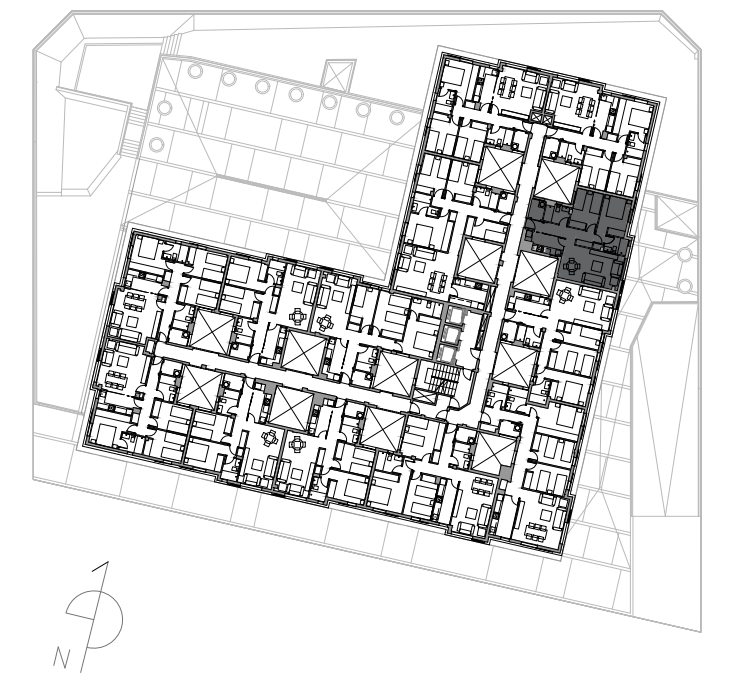

VIVIENDA

Vivienda 204 (2D)

Planta 2ª

Superficies	
Superficie útil vivienda	59.24 m ²
Superficie construida vivienda	68.60 m ²
Superficie construida con zonas comunes	77.50 m ²

Las superficies y documentación gráfica son orientativas, pudiendo sufrir modificaciones de carácter técnico Edición 2