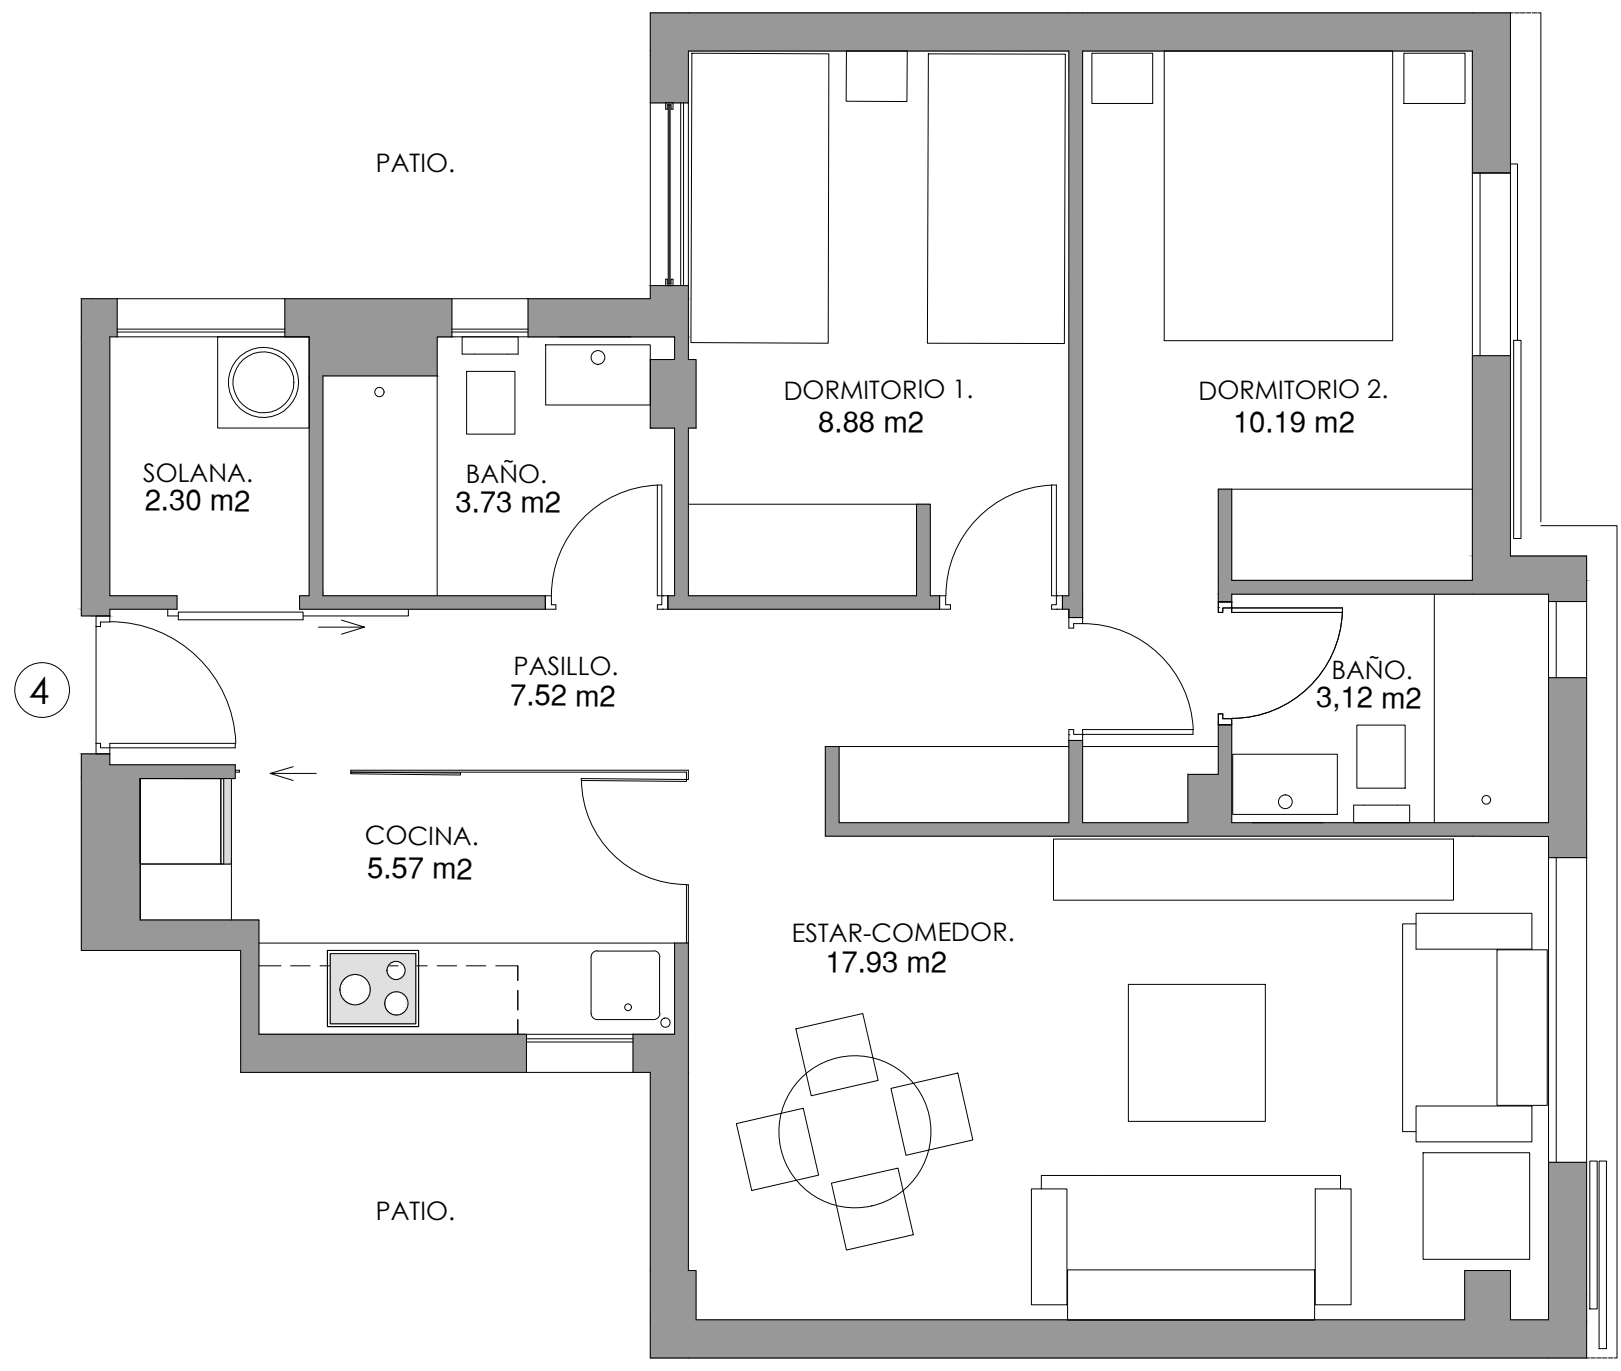

VIVIENDA

Vivienda 204 (2D)

Planta 2ª

Superficies	
Superficie útil vivienda	59.24 m ²
Superficie construida vivienda	68.60 m ²
Superficie construida con zonas comunes	77.50 m ²

Las superficies y documentación gráfica son orientativas, pudiendo sufrir modificaciones de carácter técnico Edición 2