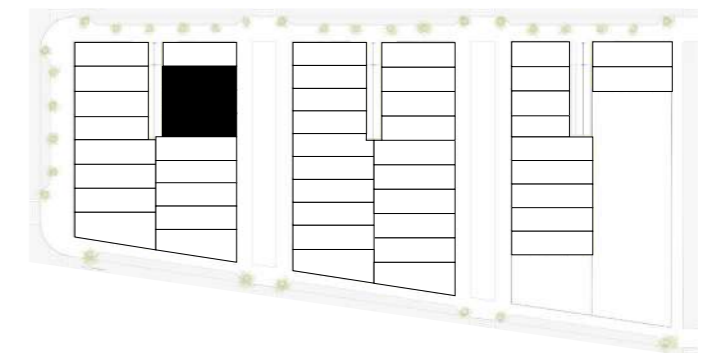

VIVIENDA

Vivienda tipo Q

Planta

Bajo Cubierta

Superficies

Superficie útil vivienda	152.30 m ²
Superficie útil de terraza descubierta	30.35 m ²

Superficie construida vivienda C.E.C. 193.64 m²

habitatMúsico Chapí

(Valencia)

VIVIENDA

Vivienda tipo Q

Planta

Sótano

Superficies

Superficie útil vivienda	152.30 m ²
Superficie útil de terraza descubierta	30.35 m ²

Superficie construida vivienda C.E.C. 193.64 m²