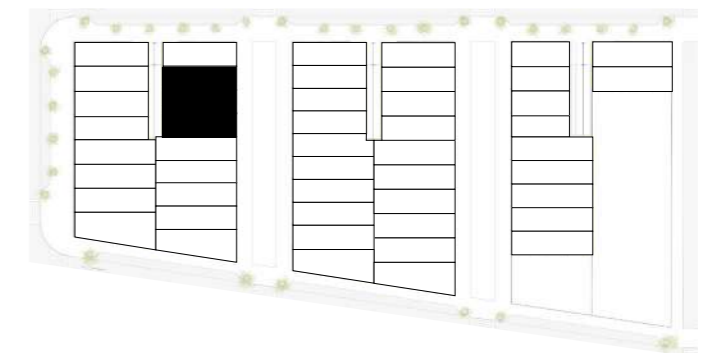

habitatMúsico Chapí

(Valencia)

VIVIENDA

Vivienda tipo Q

Planta Baja

Superficies

Superficie útil vivienda	152.30 m ²
Superficie útil de terraza descubierta	30.35 m ²

Superficie construida vivienda C.E.C. 193.64 m²

VIVIENDA

Vivienda tipo Q

Planta Primera

Superficies

Superficie útil vivienda	152.30 m ²
Superficie útil de terraza descubierta	30.35 m ²

Superficie construida vivienda C.E.C. 193.64 m²

habitatMúsico Chapí

(Valencia)

VIVIENDA

Vivienda tipo Q

Planta

Bajo Cubierta

Superficies

Superficie útil vivienda	152.30 m ²
Superficie útil de terraza descubierta	30.35 m ²

Superficie construida vivienda C.E.C. 193.64 m²

habitatMúsico Chapí

(Valencia)

VIVIENDA

Vivienda tipo Q

Planta

Sótano

Superficies

Superficie útil vivienda	152.30 m ²
Superficie útil de terraza descubierta	30.35 m ²

Superficie construida vivienda C.E.C. 193.64 m²