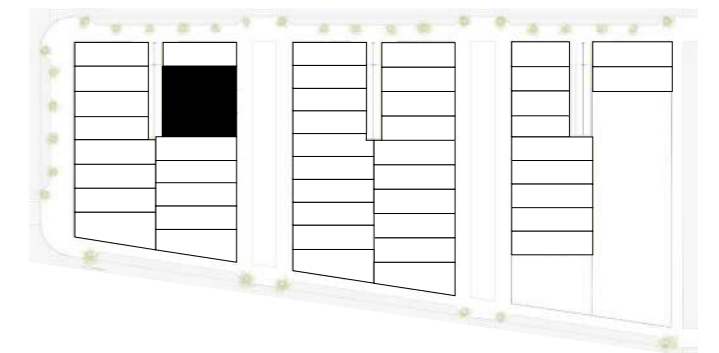

habitatMúsico Chapí

(Valencia)

VIVIENDA

Vivienda tipo Q

Planta Baja

Superficies

Superficie útil vivienda	152.30 m ²
Superficie útil de terraza descubierta	30.35 m ²

Superficie construida vivienda C.E.C. 193.64 m²

VIVIENDA

Vivienda tipo Q

Planta Primera

Superficies

Superficie útil vivienda	152.30 m ²
Superficie útil de terraza descubierta	30.35 m ²

Superficie construida vivienda C.E.C. 193.64 m²

habitatMúsico Chapí

(Valencia)

VIVIENDA

Vivienda tipo Q

Planta

Bajo Cubierta

Superficies

Superficie útil vivienda	152.30 m ²
Superficie útil de terraza descubierta	30.35 m ²

Superficie construida vivienda C.E.C. 193.64 m²

habitatMúsico Chapí

(Valencia)

VIVIENDA

Vivienda tipo Q

Planta

Sótano

Superficies

Superficie útil vivienda	152.30 m ²
Superficie útil de terraza descubierta	30.35 m ²

Superficie construida vivienda C.E.C. 193.64 m²