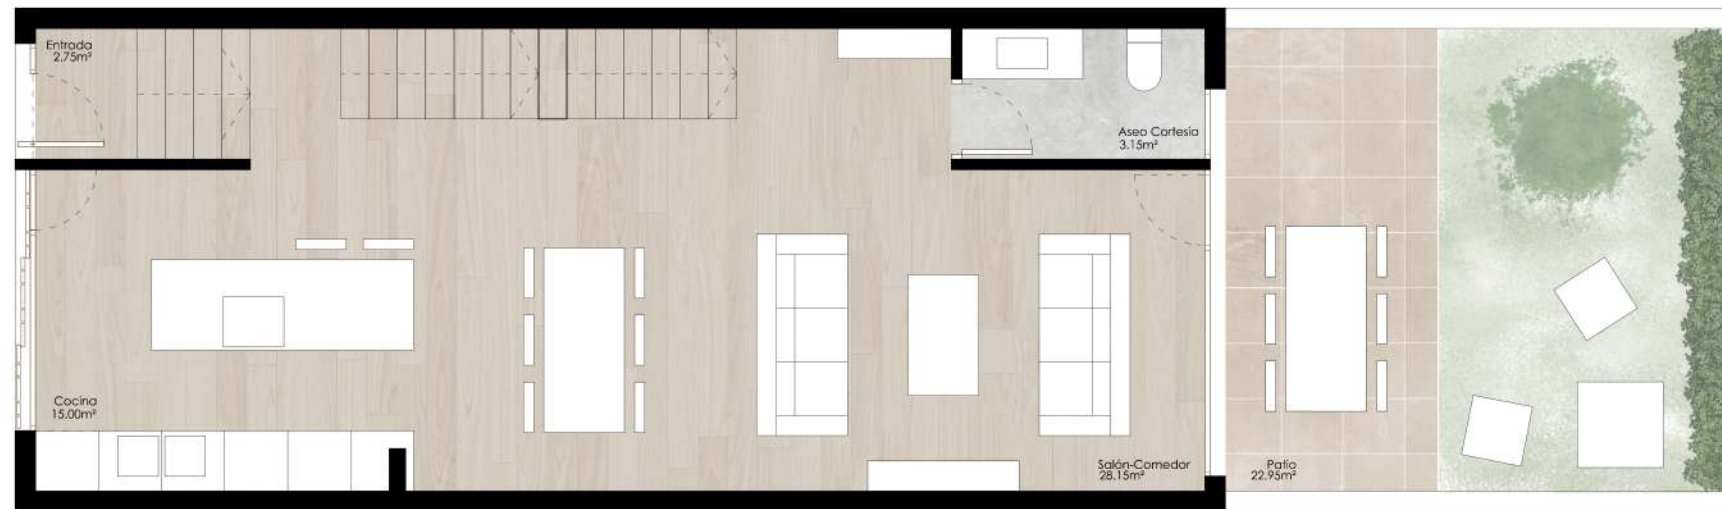

habitatMúsico Chapí

(Valencia)

VIVIENDA

Vivienda tipo N

Planta Baja

Superficies

Superficie útil vivienda	145.80 m ²
Superficie útil de terraza descubierta	37.10 m ²

Superficie construida vivienda C.E.C. 185.43 m²

habitatMúsico Chapí

(Valencia)

VIVIENDA

Vivienda tipo N

Planta Primera

Superficies

Superficie útil vivienda	145.80 m ²
Superficie útil de terraza descubierta	37.10 m ²

Superficie construida vivienda C.E.C. 185.43 m²

Las superficies y documentación gráfica son orientativas, pudiendo sufrir modificaciones de carácter técnico

habitatMúsico Chapí

(Valencia)

VIVIENDA

Vivienda tipo N

Planta Bajo Cubierta

Superficies	
Superficie útil vivienda	145.80 m ²
Superficie útil de terraza descubierta	37.10 m ²
Superficie construida vivienda C.E.C.	185.43 m ²

Superficie construida vivienda C.E.C. 185.43 m²