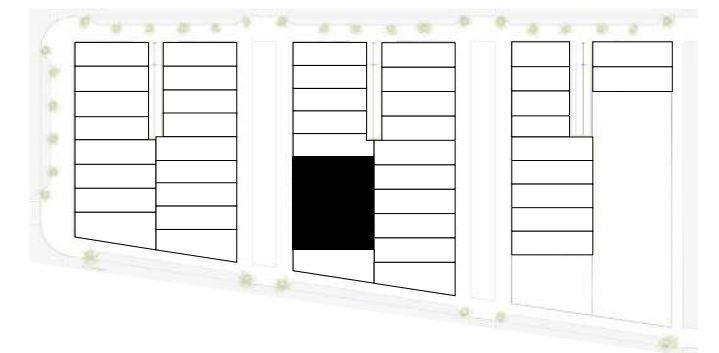

habitatMúsico Chapí

(Valencia)

VIVIENDA

Vivienda tipo N

Planta Primera

Superficies

Superficie útil vivienda	145.80 m ²
Superficie útil de terraza descubierta	37.10 m ²

Superficie construida vivienda C.E.C. 185.43 m²

Las superficies y documentación gráfica son orientativas, pudiendo sufrir modificaciones de carácter técnico

habitatMúsico Chapí

(Valencia)

VIVIENDA

Vivienda tipo N

Planta Bajo Cubierta

Superficies	
Superficie útil vivienda	145.80 m ²
Superficie útil de terraza descubierta	37.10 m ²
Superficie construida vivienda C.E.C.	185.43 m ²