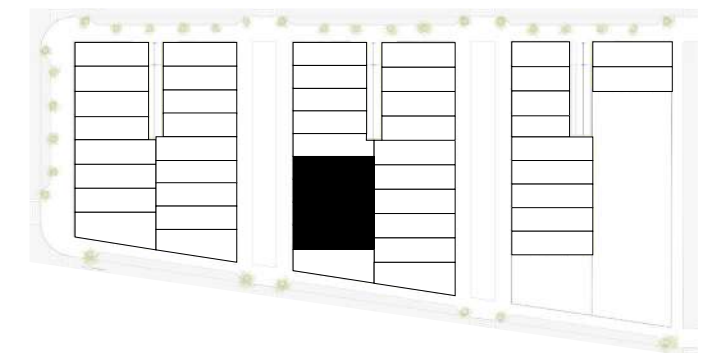

habitatMúsico Chapí

(Valencia)

VIVIENDA

Vivienda tipo N

Planta Baja

Superficies

Superficie útil vivienda	145.80 m ²
Superficie útil de terraza descubierta	37.10 m ²

Superficie construida vivienda C.E.C. 185.43 m²

habitatMúsico Chapí

(Valencia)

VIVIENDA

Vivienda tipo N

Planta Primera

Superficies

Superficie útil vivienda	145.80 m ²
Superficie útil de terraza descubierta	37.10 m ²

Superficie construida vivienda C.E.C. 185.43 m²

Las superficies y documentación gráfica son orientativas, pudiendo sufrir modificaciones de carácter técnico

habitatMúsico Chapí

(Valencia)

VIVIENDA

Vivienda tipo N

Planta Bajo Cubierta

Superficies	
Superficie útil vivienda	145.80 m ²
Superficie útil de terraza descubierta	37.10 m ²
Superficie construida vivienda C.E.C.	185.43 m ²