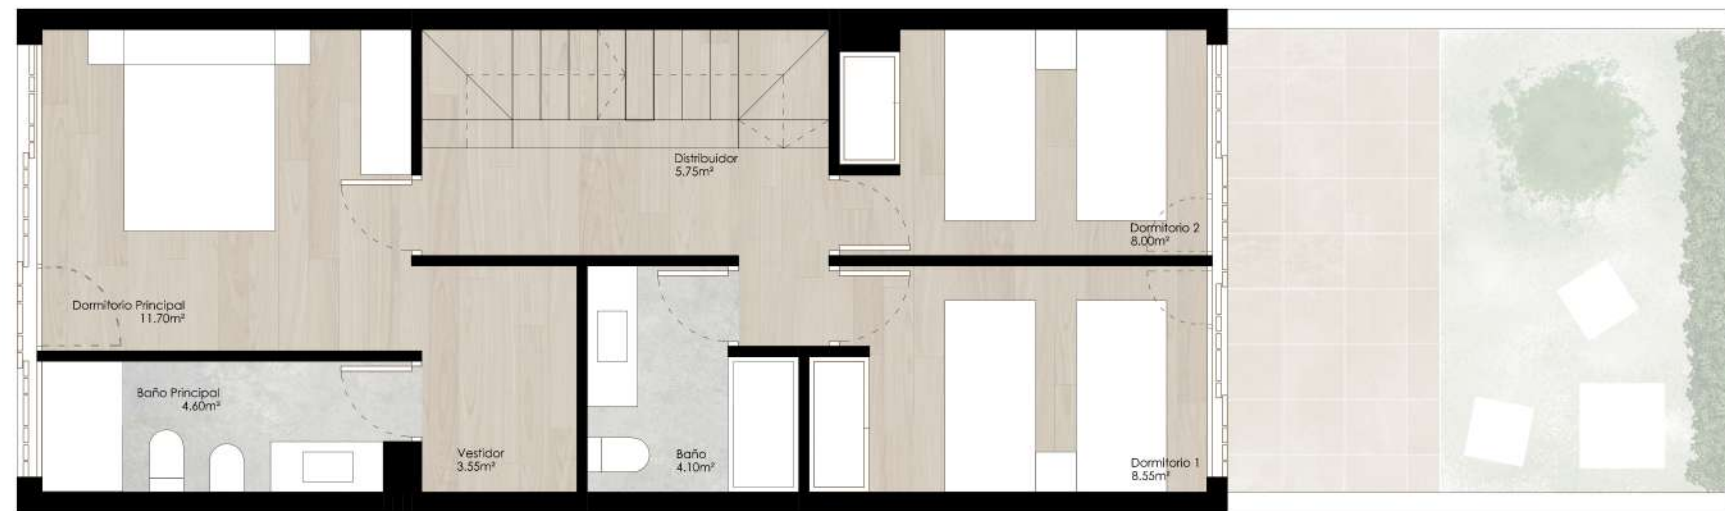

habitatMúsico Chapí

(Valencia)

VIVIENDA

Vivienda tipo N

Planta Baja

Superficies

Superficie útil vivienda	145.80 m ²
Superficie útil de terraza descubierta	37.10 m ²

Superficie construida vivienda C.E.C. 185.43 m²

habitatMúsico Chapí

(Valencia)

VIVIENDA

Vivienda tipo N

Planta Primera

Superficies

Superficie útil vivienda	145.80 m ²
Superficie útil de terraza descubierta	37.10 m ²

Superficie construida vivienda C.E.C. 185.43 m²

Las superficies y documentación gráfica son orientativas, pudiendo sufrir modificaciones de carácter técnico

habitatMúsico Chapí

(Valencia)

VIVIENDA

Vivienda tipo N

Planta Bajo Cubierta

Superficies	
Superficie útil vivienda	145.80 m ²
Superficie útil de terraza descubierta	37.10 m ²
Superficie construida vivienda C.E.C.	185.43 m ²

Superficie construida vivienda C.E.C. 185.43 m²