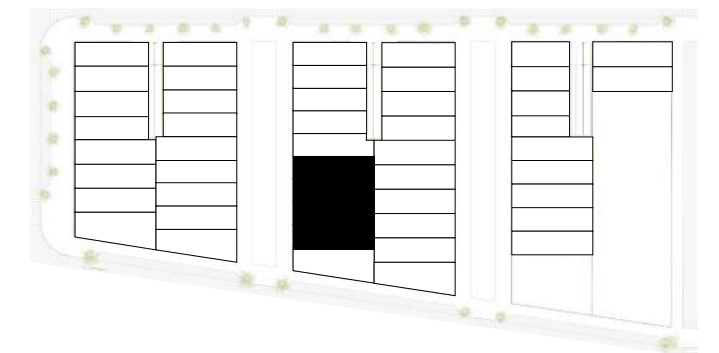

Las superficies y documentación gráfica son orientativas, pudiendo sufrir modificaciones de carácter técnico

habitatMúsico Chapí

(Valencia)

VIVIENDA

Vivienda tipo N

Planta Bajo Cubierta

Superficies	
Superficie útil vivienda	145.80 m ²
Superficie útil de terraza descubierta	37.10 m ²
Superficie construida vivienda C.E.C.	185.43 m ²

habitatMúsico Chapí

(Valencia)

VIVIENDA

Vivienda tipo N

Planta

Sótano

Superficies

Superficie útil vivienda	145.80 m ²
Superficie útil de terraza descubierta	37.10 m ²