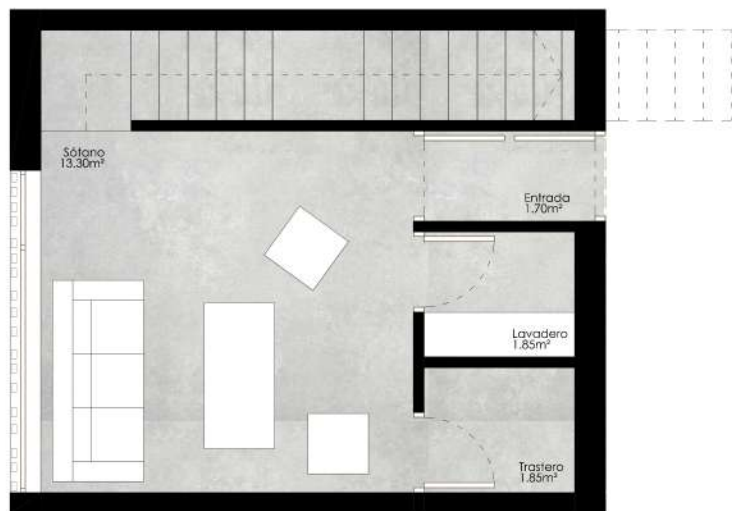

habitatMúsico Chapí

(Valencia)

VIVIENDA

Vivienda tipo N

Planta Baja

Superficies

Superficie útil vivienda	145.80 m ²
Superficie útil de terraza descubierta	37.10 m ²

Superficie construida vivienda C.E.C. 185.43 m²

habitatMúsico Chapí

(Valencia)

VIVIENDA

Vivienda tipo N

Planta Primera

Superficies

Superficie útil vivienda	145.80 m ²
Superficie útil de terraza descubierta	37.10 m ²

Superficie construida vivienda C.E.C. 185.43 m²

Las superficies y documentación gráfica son orientativas, pudiendo sufrir modificaciones de carácter técnico

habitatMúsico Chapí

(Valencia)

VIVIENDA

Vivienda tipo N

Planta Bajo Cubierta

Superficies	
Superficie útil vivienda	145.80 m ²
Superficie útil de terraza descubierta	37.10 m ²
Superficie construida vivienda C.E.C.	185.43 m ²

habitatMúsico Chapí

(Valencia)

VIVIENDA

Vivienda tipo N

Planta

Sótano

Superficies

Superficie útil vivienda	145.80 m ²
Superficie útil de terraza descubierta	37.10 m ²