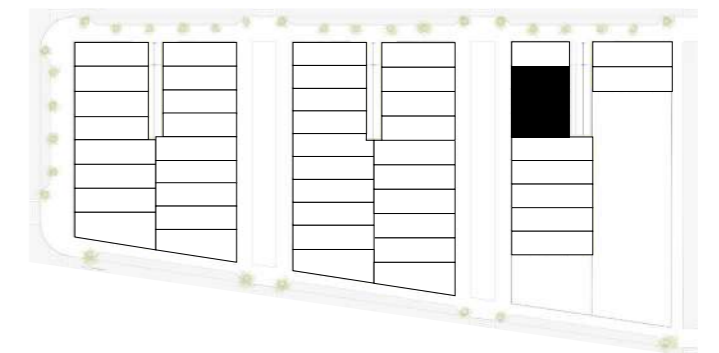

habitatMúsico Chapí

(Valencia)

VIVIENDA

Vivienda tipo D

Planta Baja

Superficies

Superficie útil vivienda	135.30 m ²
Superficie útil de terraza descubierta	15.20 m ²
Superficie útil terraza cubierta	9.20 m ²
Superficie construida vivienda C.E.C.	181.41 m ²

habitatMúsico Chapí

(Valencia)

VIVIENDA

Vivienda tipo D

Planta Primera

Superficies

Superficie útil vivienda	135.30 m ²
Superficie útil de terraza descubierta	15.20 m ²
Superficie útil terraza cubierta	9.20 m ²
Superficie construida vivienda C.E.C.	181.41 m ²

habitatMúsico Chapí

(Valencia)

VIVIENDA

Vivienda tipo D

Planta

Bajo Cubierta

Superficies

Superficie útil vivienda	135.30 m ²
Superficie útil de terraza descubierta	15.20 m ²
Superficie útil terraza cubierta	9.20 m ²
Superficie construida vivienda C.E.C.	181.41 m ²

habitatMúsico Chapí

(Valencia)

VIVIENDA

Vivienda tipo D

Planta

Sótano

Superficies

Superficie útil vivienda	135.30 m ²
Superficie útil de terraza descubierta	15.20 m ²
Superficie útil terraza cubierta	9.20 m ²
Superficie construida vivienda C.E.C.	181.41 m ²