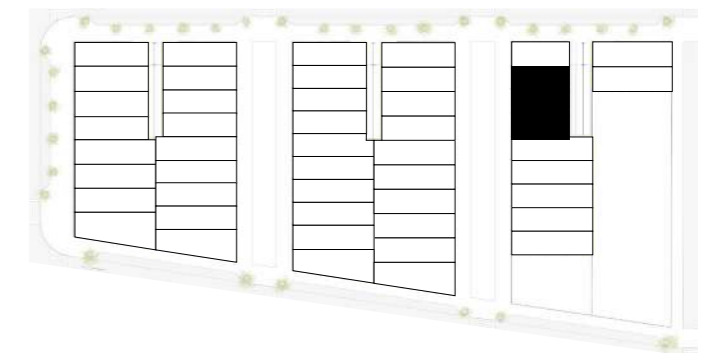

habitatMúsico Chapí

(Valencia)

VIVIENDA

Vivienda tipo D

Planta Baja

Superficies

Superficie útil vivienda	135.30 m ²
Superficie útil de terraza descubierta	15.20 m ²
Superficie útil terraza cubierta	9.20 m ²
Superficie construida vivienda C.E.C.	181.41 m ²

habitatMúsico Chapí

(Valencia)

VIVIENDA

Vivienda tipo D

Planta Primera

Superficies

Superficie útil vivienda	135.30 m ²
Superficie útil de terraza descubierta	15.20 m ²
Superficie útil terraza cubierta	9.20 m ²
Superficie construida vivienda C.E.C.	181.41 m ²

habitatMúsico Chapí

(Valencia)

VIVIENDA

Vivienda tipo D

Planta

Bajo Cubierta

Superficies

Superficie útil vivienda	135.30 m ²
Superficie útil de terraza descubierta	15.20 m ²
Superficie útil terraza cubierta	9.20 m ²
Superficie construida vivienda C.E.C.	181.41 m ²

habitatMúsico Chapí

(Valencia)

VIVIENDA

Vivienda tipo D

Planta

Sótano

Superficies

Superficie útil vivienda	135.30 m ²
Superficie útil de terraza descubierta	15.20 m ²
Superficie útil terraza cubierta	9.20 m ²
Superficie construida vivienda C.E.C.	181.41 m ²