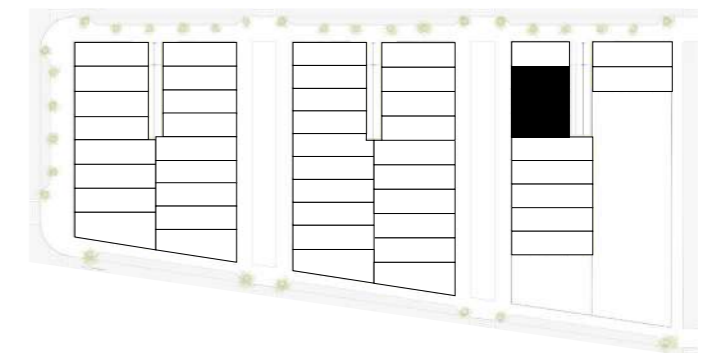

habitatMúsico Chapí

(Valencia)

VIVIENDA

Vivienda tipo D

Planta

Bajo Cubierta

Superficies

Superficie útil vivienda	135.30 m ²
Superficie útil de terraza descubierta	15.20 m ²
Superficie útil terraza cubierta	9.20 m ²
Superficie construida vivienda C.E.C.	181.41 m ²

habitatMúsico Chapí

(Valencia)

VIVIENDA

Vivienda tipo D

Planta

Sótano

Superficies

Superficie útil vivienda	135.30 m ²
Superficie útil de terraza descubierta	15.20 m ²
Superficie útil terraza cubierta	9.20 m ²
Superficie construida vivienda C.E.C.	181.41 m ²