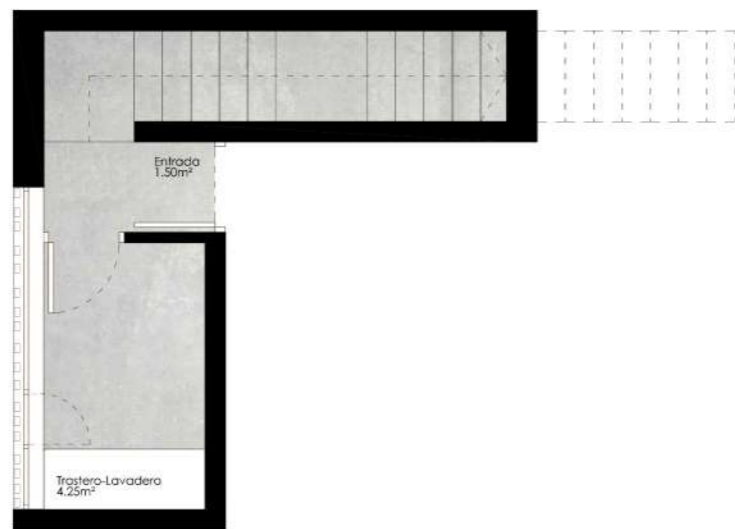

habitatMúsico Chapí

(Valencia)

VIVIENDA

Vivienda tipo D

Planta

Bajo Cubierta

Superficies

Superficie útil vivienda	135.30 m ²
Superficie útil de terraza descubierta	15.20 m ²
Superficie útil terraza cubierta	9.20 m ²
Superficie construida vivienda C.E.C.	181.41 m ²

habitatMúsico Chapí

(Valencia)

VIVIENDA

Vivienda tipo D

Planta

Sótano

Superficies

Superficie útil vivienda	135.30 m ²
Superficie útil de terraza descubierta	15.20 m ²
Superficie útil terraza cubierta	9.20 m ²
Superficie construida vivienda C.E.C.	181.41 m ²